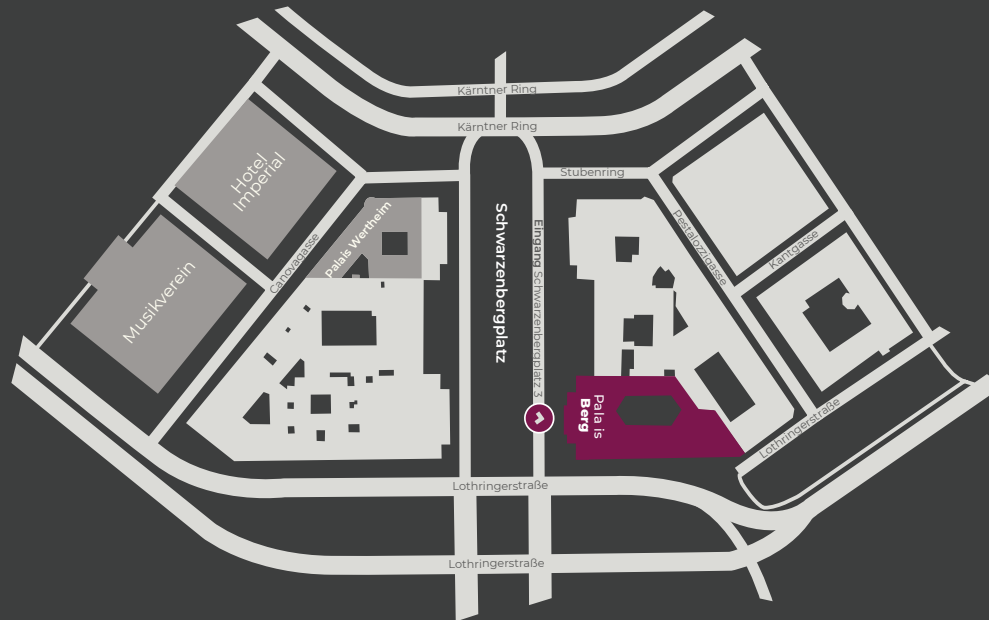

PALAIS BERG AM SCHWARZENBERGPLATZ, A-1010 Wien, Schwarzenbergplatz 3

Parkmöglichkeiten: Garage Contipark Karlsplatz (24 Stunden ab 12€), Garage Ringstraßengalerien (Pauschale), Tiefgarage Kärntnerstraße